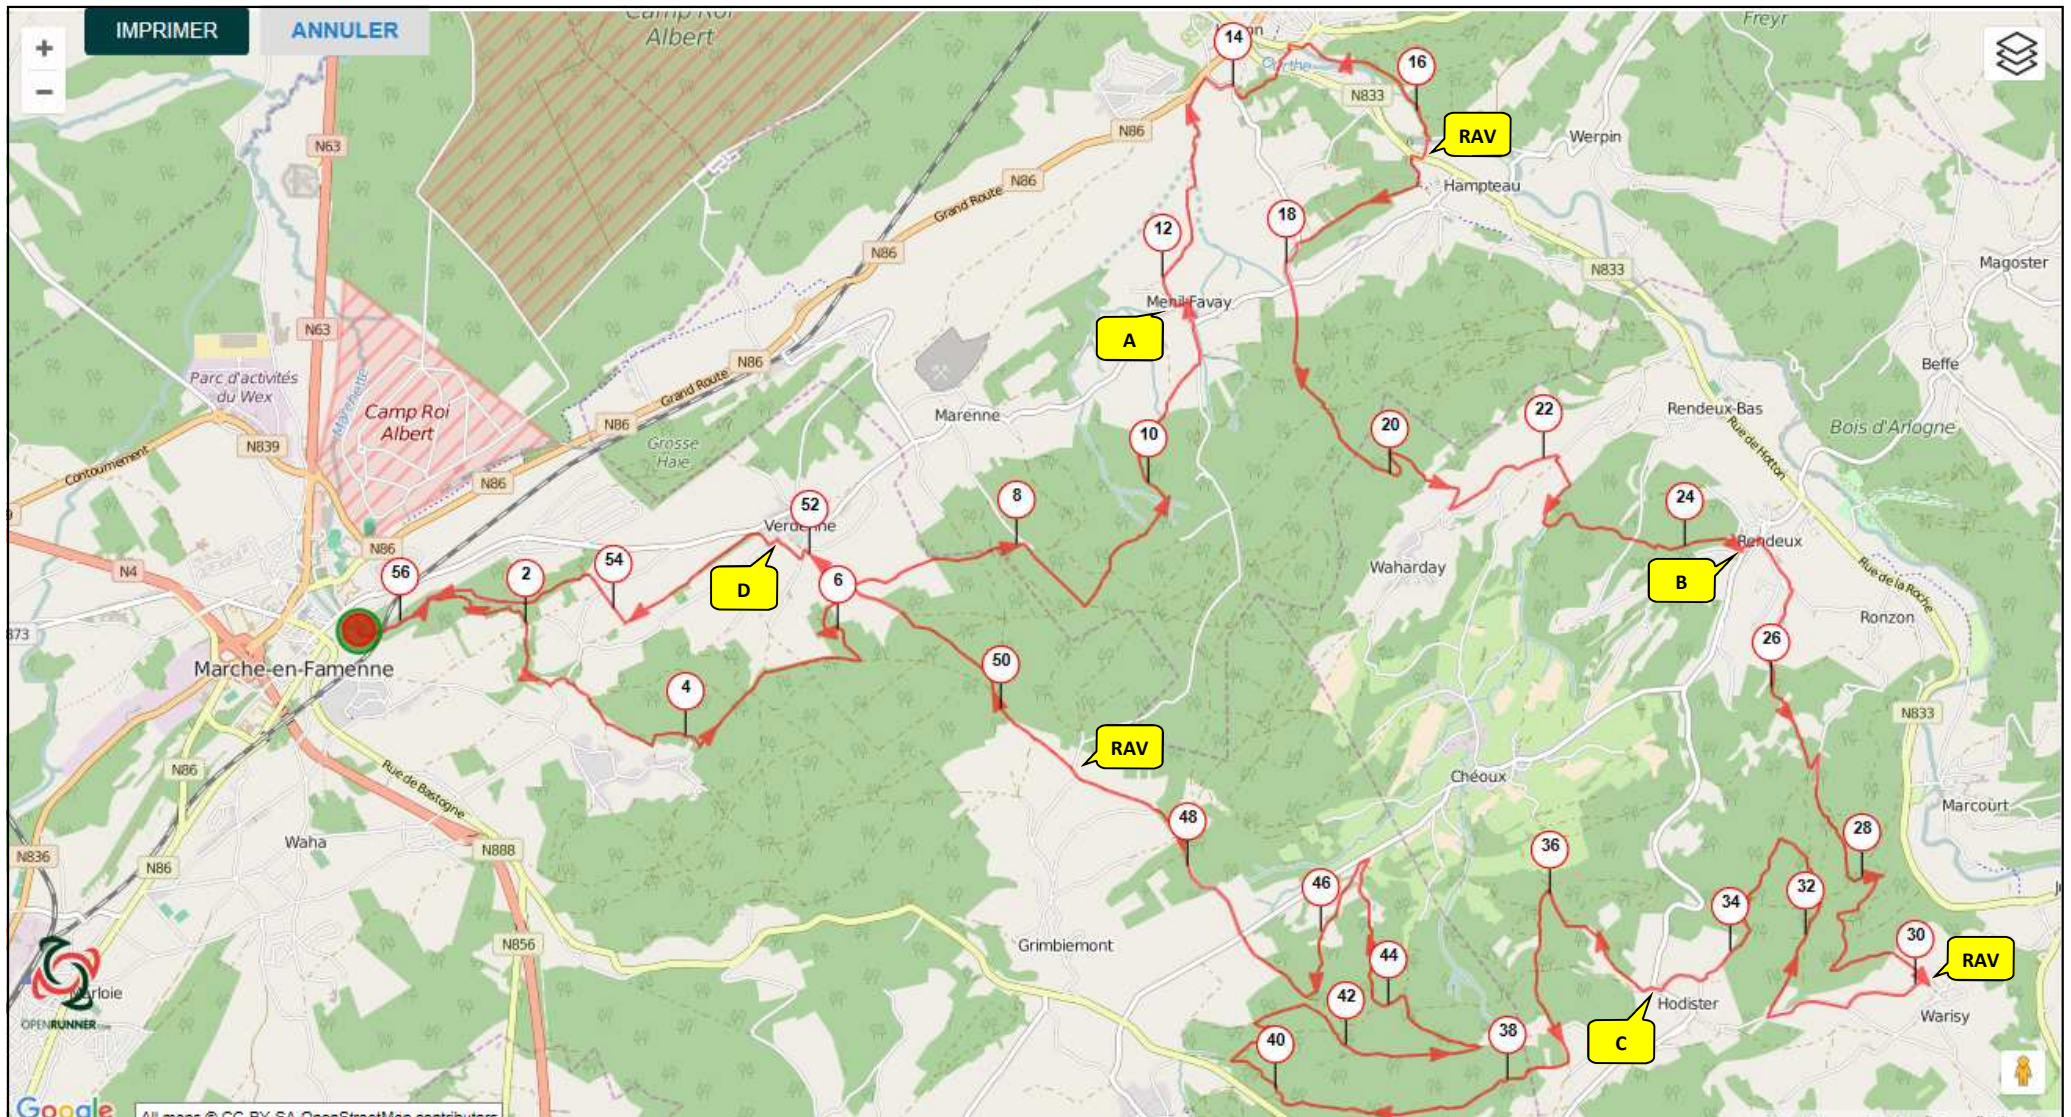

ROAD BOOK - ACCOMPAGNATEUR - BEGELEIDER 55km

Trail la Grimace – Marche-en-Famenne —

TRAIL-ATTITUDE FAMENNOISE

Start & finish : Marche-en-Famenne, Rue Nerette, 4.

Passage A (km11) : Menil Favay (Hotton), Rue de la Chapelle/Rue de Maffe.

Rav (km16) : Hampteau (Hotton), Rue de La-Roche/Rue de Héblon.

Passage B (km25) : Rendeux, Rue la Golette/Rue le Belvédère.

Rav (km30) : Warizy (Rendeux), Rue la Pierrire.

Passage C (km35) : Hodistère (Rendeux), Rue Saint-Brice.

Rav (km49) : Grimbiémont (Marche-en-Famenne): Rue Chovaimont.

Passage D (km52) : Verdenne (Marche-en-Famenne), Rue Joseph Henry