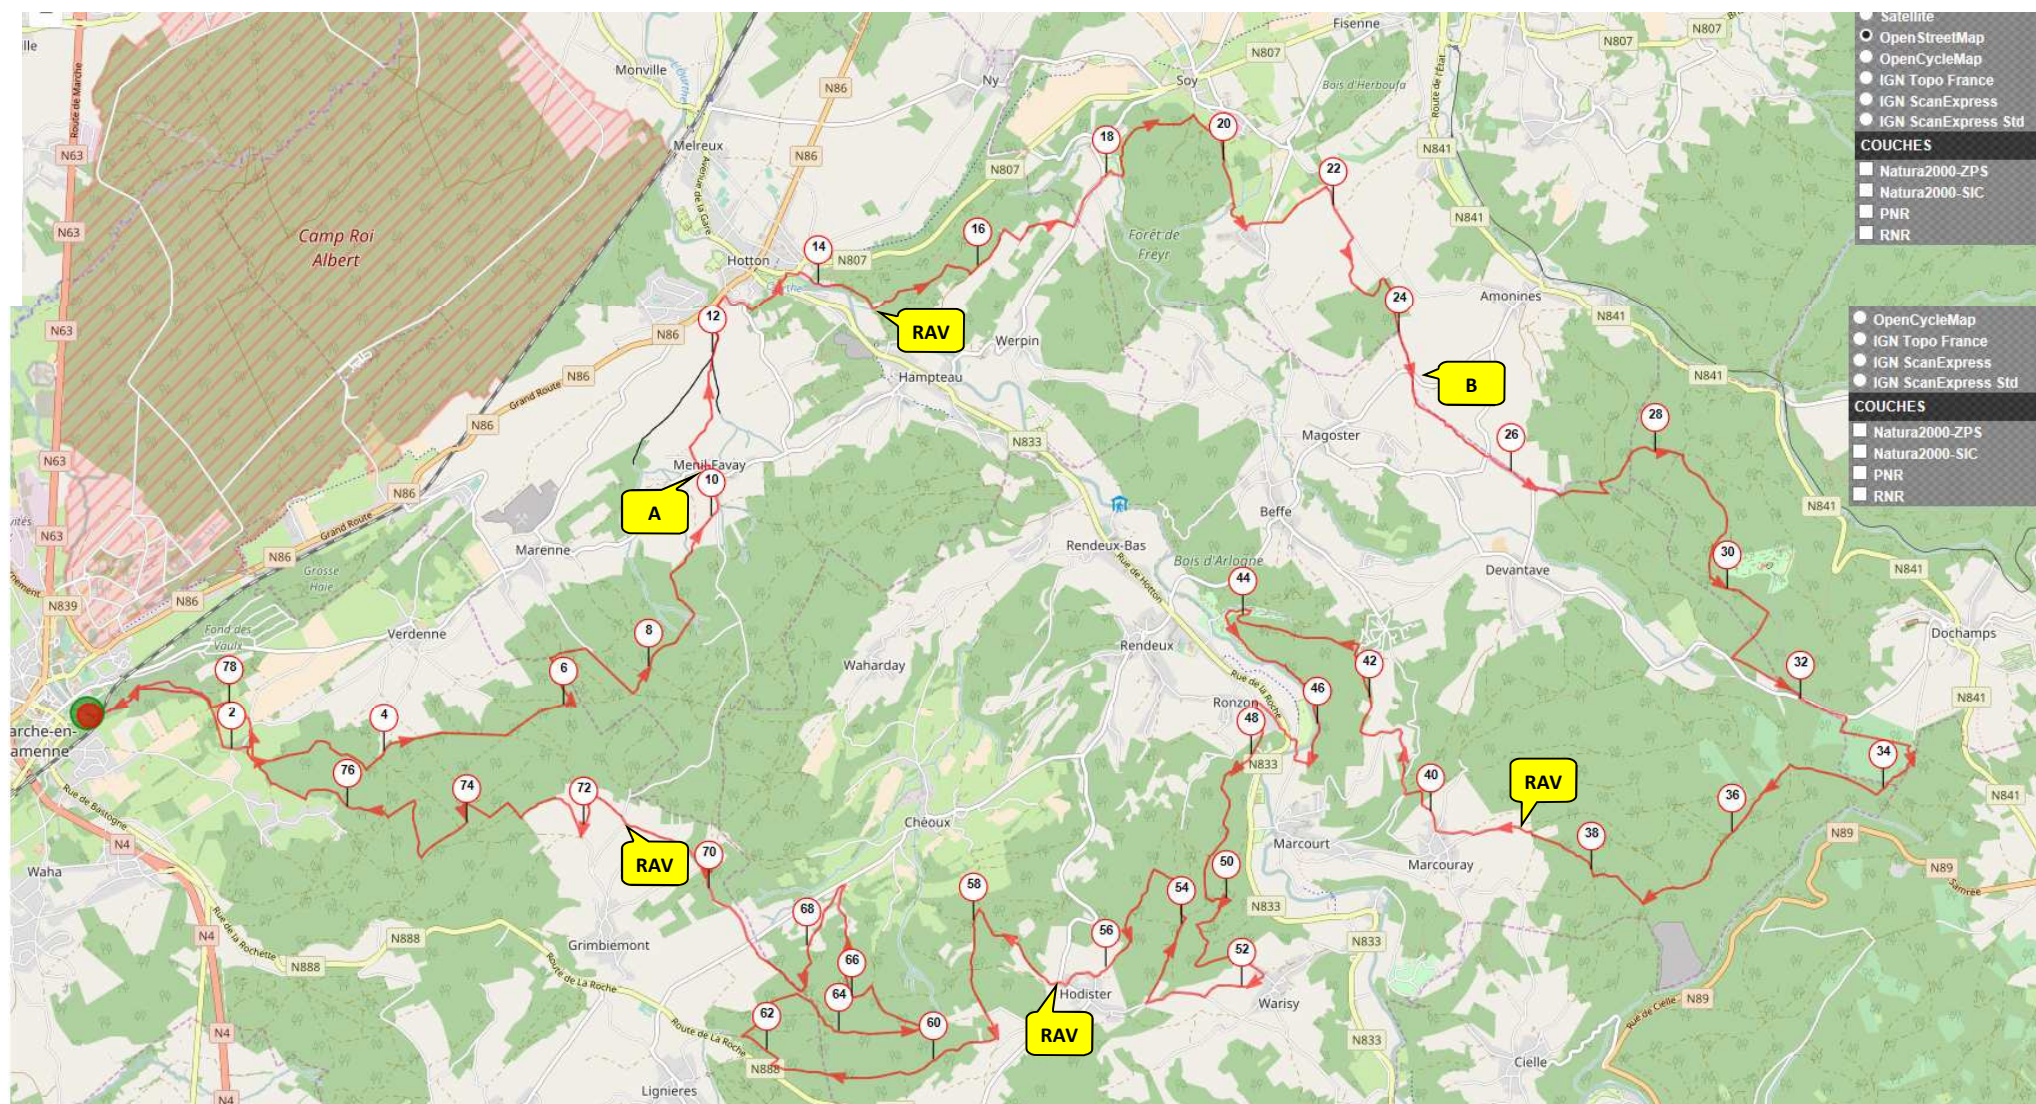

ROAD BOOK - ACCOMPAGNATEUR - BEGELEIDER 80km 2017

Trail la Grimace – Marche-en-Famenne —

TRAIL ATTITUDE FAMENNOISE

Start & finish : Marche-en-Famenne, Rue Nerette, 4.

- **Passage A (km10) : Menil Favay (Hotton), Rue de la Chapelle/Rue de Maffe.**
- **Rav (km15) : Hampteau (Hotton), Rue de La-Roche/Rue de Héblon.**
- **Passage B (km25) : Beffe—Amonines : route de Beffe / Route d'Amonines**
- **Rav (km39) : Marcouray (Rendeux) Rue de la Foret.**
- **Rav(km59) : Hodistère (Rendeux), Rue Saint-Brice.**
- **Rav (km71) : Grimbiémont (Marche-en-Famenne): Rue Chovaimont.**