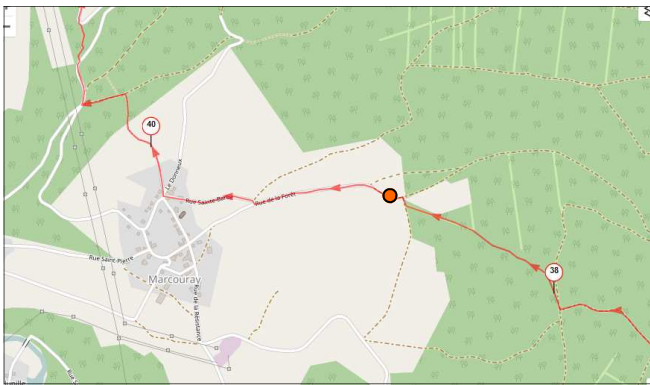

# Placement Ravitaillement TRAIL la Grimace 2017

Ravito A [80/50/30km] :  
Hotton - Hampteau, Rue du Heblon(15<sup>ème</sup> km) :

Ravito B [80km] :  
Marcouray, Rue de la Forêt (sortie du bois de Ciel) (39<sup>ème</sup> km) :

Ravito C [80/50km] :  
Hodister Rue Saint-Brice :  
80 km , 56<sup>ème</sup> km  
50 km : 27-28<sup>ème</sup> km

Ravito D [80/50/30/18km] :  
Grimbiémont, Rue Chovaimont :  
80 km, 71<sup>ème</sup> km  
50 km, 42-43<sup>ème</sup> km  
30 km, 21-22<sup>ème</sup> km  
18 km : 10<sup>ème</sup> km