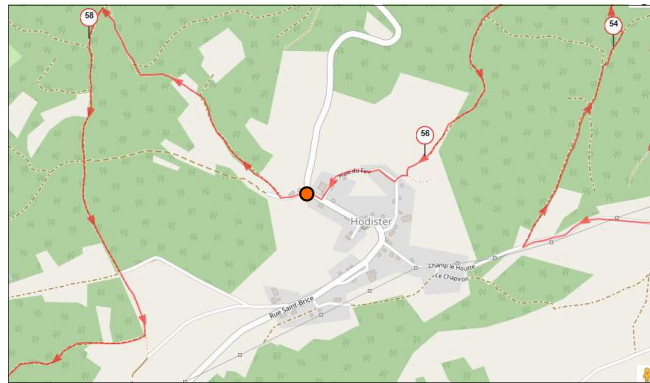

# Placement Ravitaillement TRAIL la Grimace 2017

Ravito A [80/50/30km] :  
Hotton - Hampteau, Rue du Heblon(15<sup>ème</sup> km) :

Ravito B [80km] :  
Marcouray, Rue de la Forêt (sortie du bois de Ciel) (39<sup>ème</sup> km) :

Ravito C [80/50km] :  
Hodister Rue Saint-Brice :  
80 km , 56<sup>ème</sup> km  
50 km : 27-28<sup>ème</sup> km

Ravito D [80/50/30/18km] :  
Grimbiémont, Rue Chovaimont :  
80 km, 71<sup>ème</sup> km  
50 km, 42-43<sup>ème</sup> km  
30 km, 21-22<sup>ème</sup> km  
18 km : 10<sup>ème</sup> km