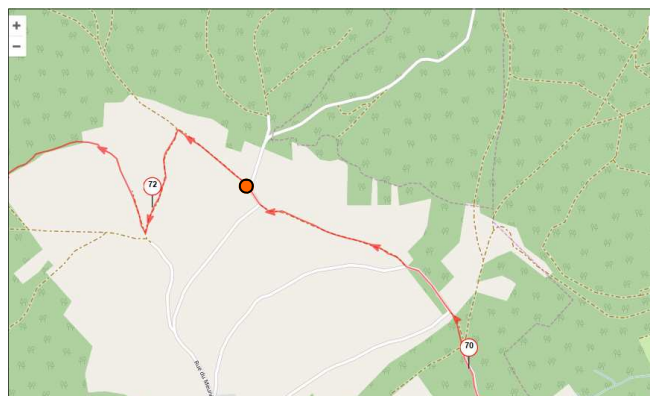

# Placement Ravitaillement TRAIL la Grimace 2017

Ravito A [80/50/30km] :  
Hotton - Hampteau, Rue du Heblon(15<sup>ème</sup> km) :

Ravito B [80km] :  
Marcouray, Rue de la Forêt (sortie du bois de Ciel) (39<sup>ème</sup> km) :

Ravito C [80/50km] :  
Hodister Rue Saint-Brice :  
80 km , 56<sup>ème</sup> km  
50 km : 27-28<sup>ème</sup> km

Ravito D [80/50/30/18km] :  
Grimbiémont, Rue Chovaimont :  
80 km, 71<sup>ème</sup> km  
50 km, 42-43<sup>ème</sup> km  
30 km, 21-22<sup>ème</sup> km  
18 km : 10<sup>ème</sup> km