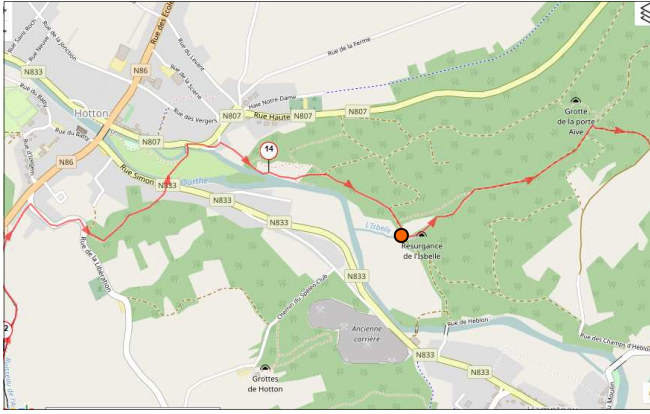

# Placement Ravitaillement TRAIL la Grimace 2017

Ravito A [80/50/30km] :  
Hotton - Hampteau, Rue du Heblon(15<sup>ème</sup> km) :

Ravito B [80km] :  
Marcouray, Rue de la Forêt (sortie du bois de Ciel) (39<sup>ème</sup> km) :

Ravito C [80/50km] :  
Hodister Rue Saint-Brice :  
80 km , 56<sup>ème</sup> km  
50 km : 27-28<sup>ème</sup> km

Ravito D [80/50/30/18km] :  
Grimbiémont, Rue Chovaimont :  
80 km, 71<sup>ème</sup> km  
50 km, 42-43<sup>ème</sup> km  
30 km, 21-22<sup>ème</sup> km  
18 km : 10<sup>ème</sup> km